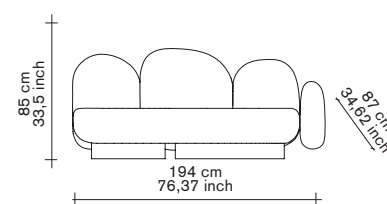

2 seat — sofa with 1 armrest assemble

	finishing / colours	adv.
V9020346	● gijon grey	7265,00
V9020347	● gijon sand	7265,00
V9020404	● gijon green	7265,00
V9020348	● bangar sand	7265,00
V9020349	● sevo grey	7265,00
V9020350	● sevo rust	7265,00
V9020351	● senales grey	7265,00