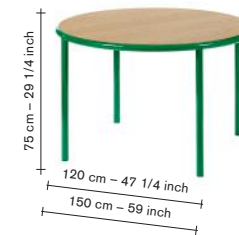

### round wooden table

incl VAT

	finishing / size		adv.
V9020700	birch — green	120	2540,00
V9020716	birch — green	150	3295,00

	finishing / size		adv.
V9020701	walnut — green	120	2995,00
V9020717	walnut — green	150	3215,00