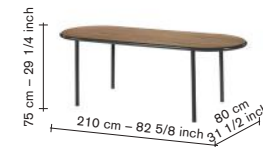

furniture

incl VAT

V9020760

**finishing**

birch — black

210

**adv.**  
3210,00

V9020761